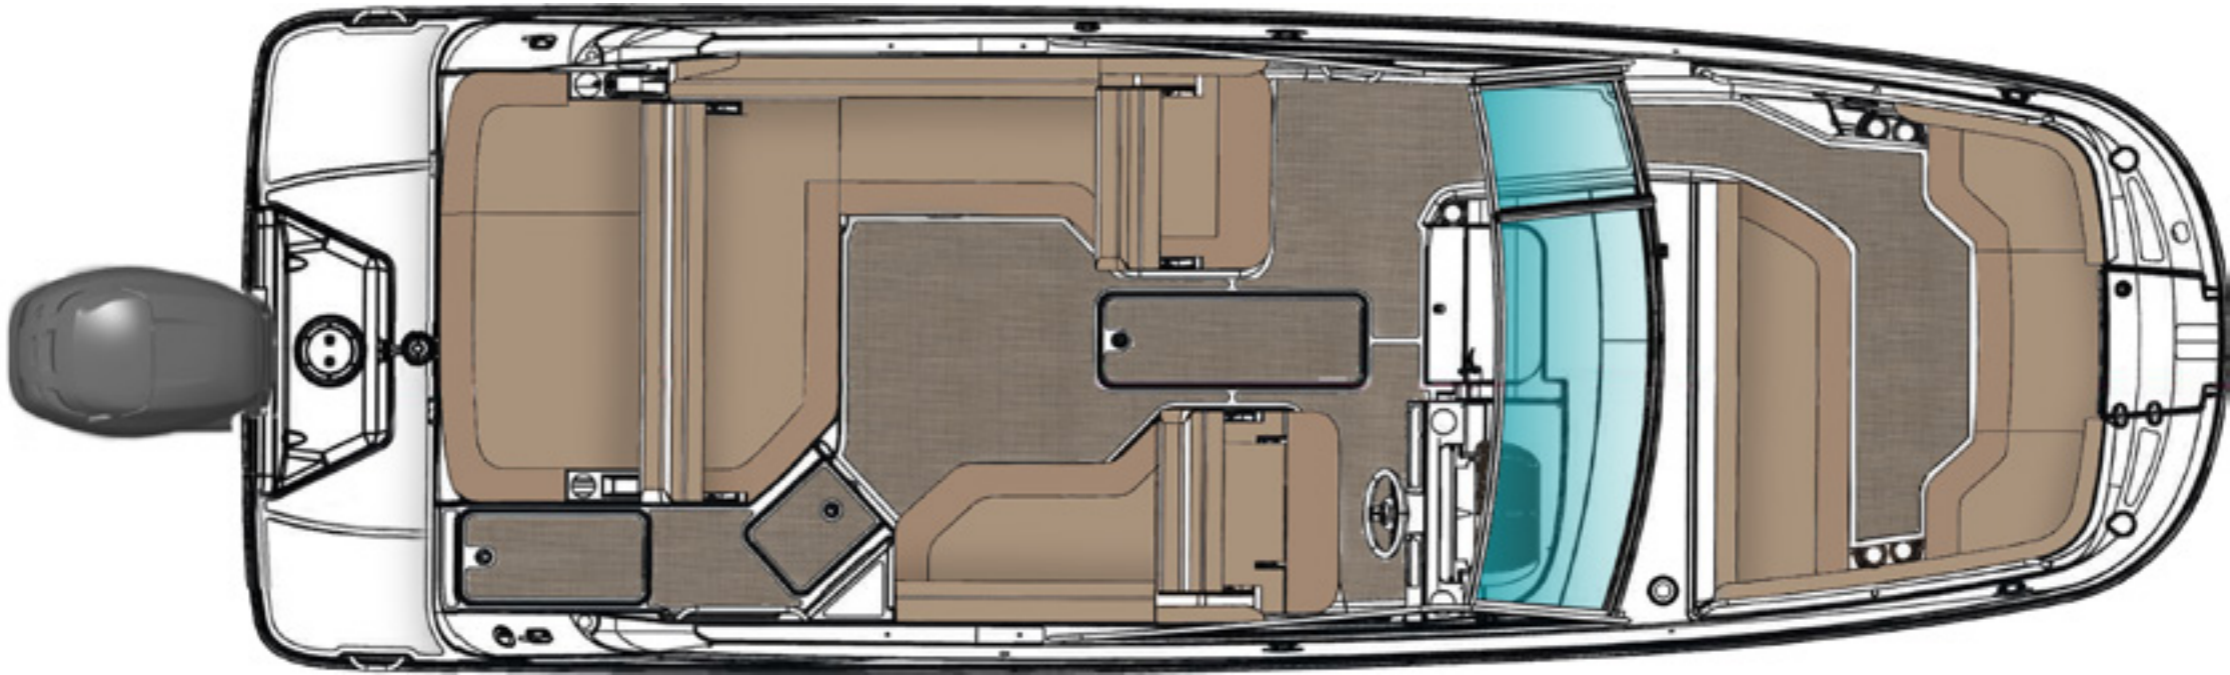

СТАНДАРТНЫЙ ПЛАН РАЗМЕЩЕНИЯ

*Стандартная комплектация катера может быть изменена без предварительного уведомления.

BUREVESTNIK GROUP
adress: Moscow/ Russia / Krasnopresnenskaya
emb., 12 /entr. 3, Office 907.
phone: +7 800 500 03 13
email: searay@burevestnik.ru
website: www.burevestnik.ru / www.searayboats.ru

SDX 250 OUTBOARD